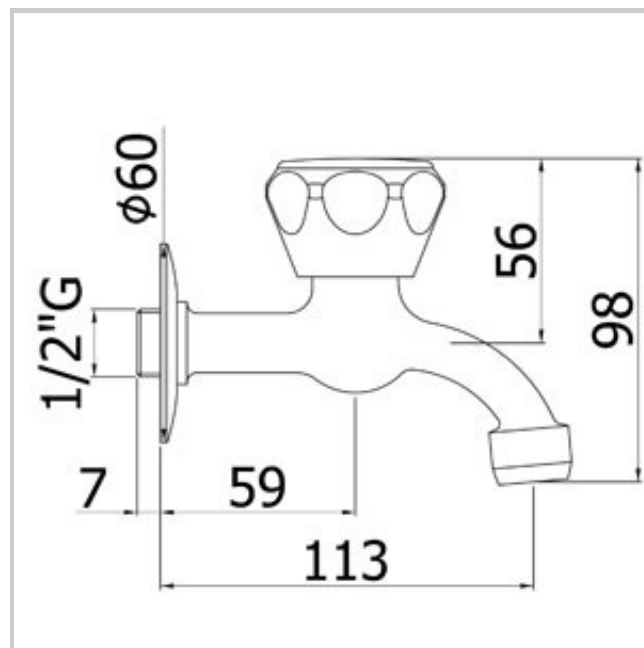

DANUBIO

DA 213  
Rubinetto lavello "Prolungatissimo"  
1/2" con rompigitto  
1/2" wall sink tap with antisplash

Finiture - Finishes  
CR / cromato / *chrome plated*

Stampa / Print

RUBINETTERIA PAFFONI S.P.A. - Via Soriso, 2 - 28076 POGNO (NO)  
Tel. +39 0322 97.158 - 97.321/2 - Fax +39 0322 97.414